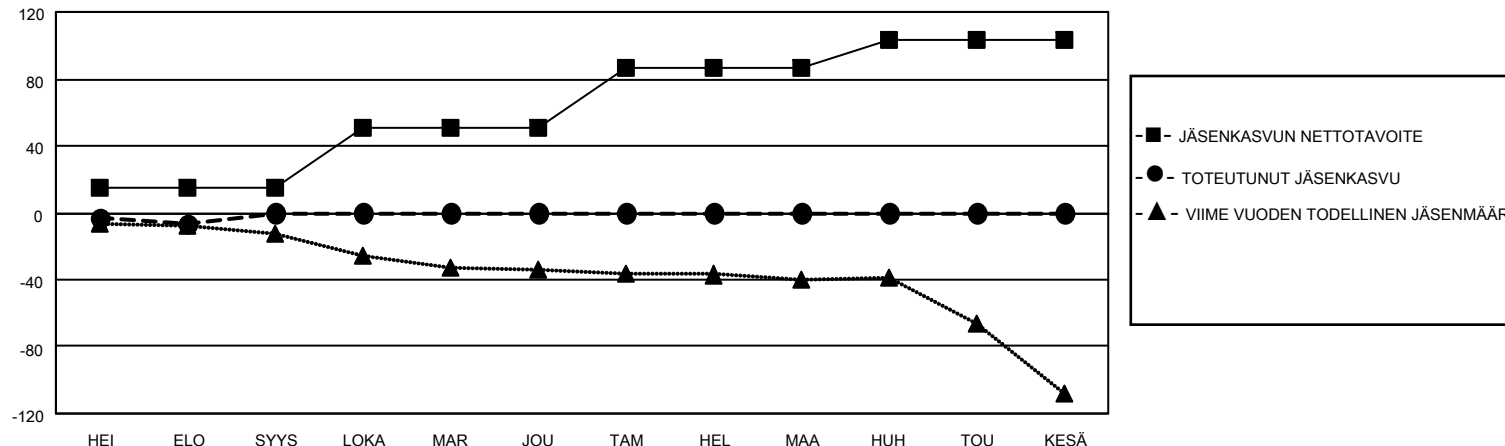

MONTHLY MEMBERSHIP PROGRESS REPORT

SIJAINTI FINLAND

District 107 M

Results as of: 8/31/2023

Klubit				jäsentä			
TULOKSET 2023-2024				TULOKSET 2023-2024			
NELJÄNNES	UUDEN KLUBIN TAVOITE	UUDET KLUBIT	LOPETETUT KLUBIT	NELJÄNNES	JÄSENKASVUN NETTOTAVOITE	TOTEUTUNUT JÄSENKASVU	POISTETUT JÄSENET (mukaan lukien siirrot)
HEI/ELO/SYYS	0	0	2	HEI/ELO/SYYS	15	7	13
LOKA/MAR/JOU	1	0	0	LOKA/MAR/JOU	36	0	0
TAM/HEL/MAA	1	0	0	TAM/HEL/MAA	36	0	0
HUH/TOU/KESÄ	0	0	0	HUH/TOU/KESÄ	16	0	0

TAVOITTEET JA UUDET KLUBIT, KUMULATIIVINEN

TAVOITTEET JA JÄSENET, KUMULATIIVINEN

LAKKAUTETUT KLUBIT: 2

ERONNEET JÄSENET

KUOLLUT	4
KLUBI LAKKAUTETTU	0
MUU	9
YHTEENSÄ	13

5 CLUBS OF 59 LISÄNNYT YHDEN TAI USEAMMAN UUTTA JÄSENTÄ