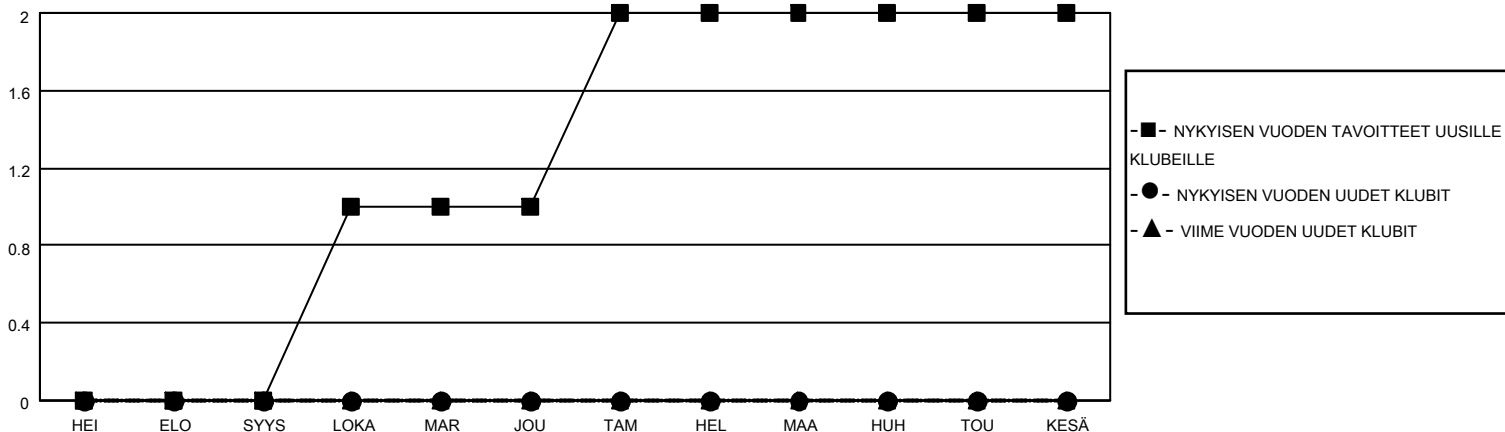

MONTHLY MEMBERSHIP PROGRESS REPORT

SIJAINTI FINLAND

District 107 M

Results as of: 8/31/2023

Klubit				jäsentä			
TULOKSET 2023-2024				TULOKSET 2023-2024			
NELJÄNNES	UUDEN KLUBIN TAVOITE	UUDET KLUBIT	LOPETETUT KLUBIT	NELJÄNNES	JÄSENKASVUN NETTOTAVOITE	TOTEUTUNUT JÄSENKASVU	POISTETUT JÄSENET (mukaan lukien siirrot)
HEI/ELO/SYYS	0	0	2	HEI/ELO/SYYS	15	7	13
LOKA/MAR/JOU	1	0	0	LOKA/MAR/JOU	36	0	0
TAM/HEL/MAA	1	0	0	TAM/HEL/MAA	36	0	0
HUH/TOU/KESÄ	0	0	0	HUH/TOU/KESÄ	16	0	0

TAVOITTEET JA UUDET KLUBIT, KUMULATIIVINEN

TAVOITTEET JA JÄSENET, KUMULATIIVINEN

LAKKAUTETUT KLUBIT: 2

ERONNEET JÄSENET

KUOLLUT	4
KLUBI LAKKAUTETTU	0
MUU	9
YHTEENSÄ	13

5 CLUBS OF 59 LISÄNNYT YHDEN TAI USEAMMAN UUTTA JÄSENTÄ